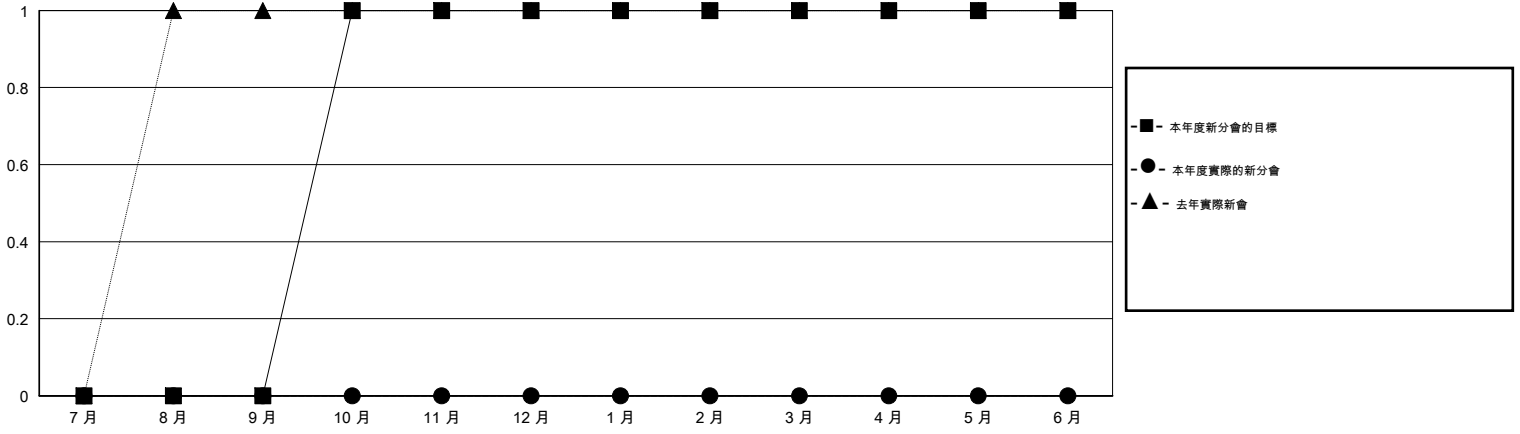

MONTHLY MEMBERSHIP PROGRESS REPORT

District 300 F

Results as of: 2/28/2014

GMT: PEI-JEN CHEN

地點 REP OF CHINA

GMT憲章區 5

分會					位會員@每位須繳				
成果 2013-2014					成果 2013-2014				
季	新分會目標	實際新會	實際取消的分會	實際淨增/減	季	新會員目標	實際添加會員總數	實際退會會員	實際淨增/減
7月/8月/9月	0	0	0	0	7月/8月/9月	-80	179	102	77
10月/11月/12月	1	0	1	-1	10月/11月/12月	25	60	89	-29
1月/2月/3月	0	0	0	0	1月/2月/3月	-15	59	30	29
4月/5月/6月	0	0	0	0	4月/5月/6月	-15	0	0	0

目標與實際新會累積

目標和實際會員累積

已取消的分會: 1	61 CLUBS OF 77 增添1位或以上的新會員	性別分佈
放棄的會員		男 1,886 (77.49%)
過世 9		女 548 (22.51%)
分會已取消 17	點擊這裡取得健康評估資料	家庭單位會員 60
其他 195		戶長 27
總計 221		非戶長 33