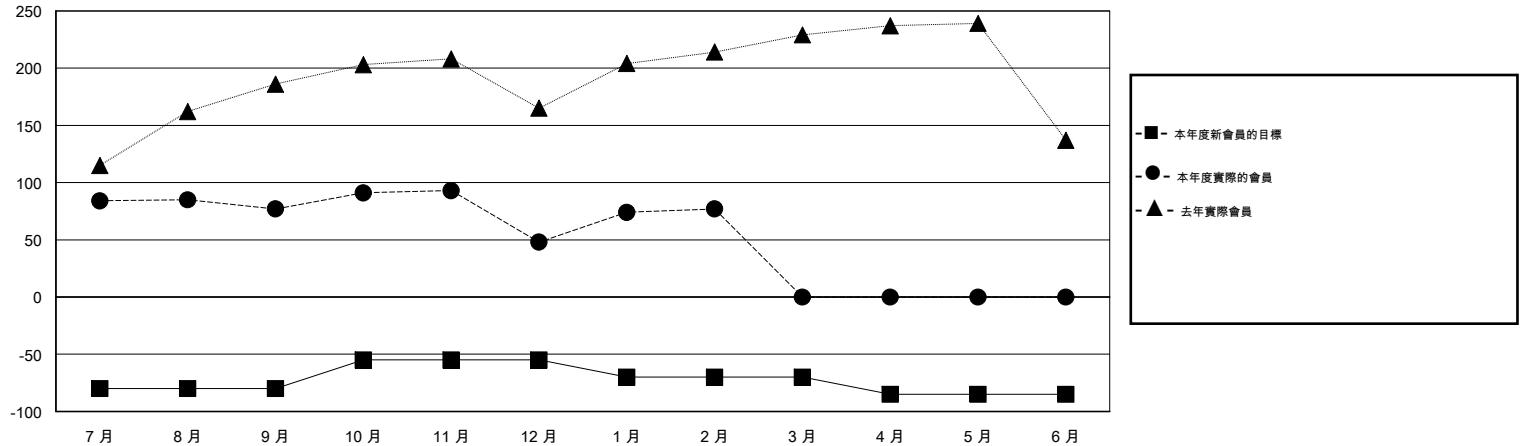

MONTHLY MEMBERSHIP PROGRESS REPORT

District 300 F

Results as of: 2/28/2014

GMT: PEI-JEN CHEN

地點 REP OF CHINA

GMT憲章區 5

分會					位會員@每位須繳				
成果 2013-2014					成果 2013-2014				
季	新分會目標	實際新會	實際取消的分會	實際淨增/減	季	新會員目標	實際添加會員總數	實際退會會員	實際淨增/減
7月/8月/9月	0	0	0	0	7月/8月/9月	-80	179	102	77
10月/11月/12月	1	0	1	-1	10月/11月/12月	25	60	89	-29
1月/2月/3月	0	0	0	0	1月/2月/3月	-15	59	30	29
4月/5月/6月	0	0	0	0	4月/5月/6月	-15	0	0	0

目標與實際新會累積

目標和實際會員累積

已取消的分會: 1	61 CLUBS OF 77 增添1位或以上的新會員	性別分佈
放棄的會員		男 1,886 (77.49%)
過世 9		女 548 (22.51%)
分會已取消 17	點擊這裡取得健康評估資料	家庭單位會員 60
其他 195		戶長 27
總計 221		非戶長 33